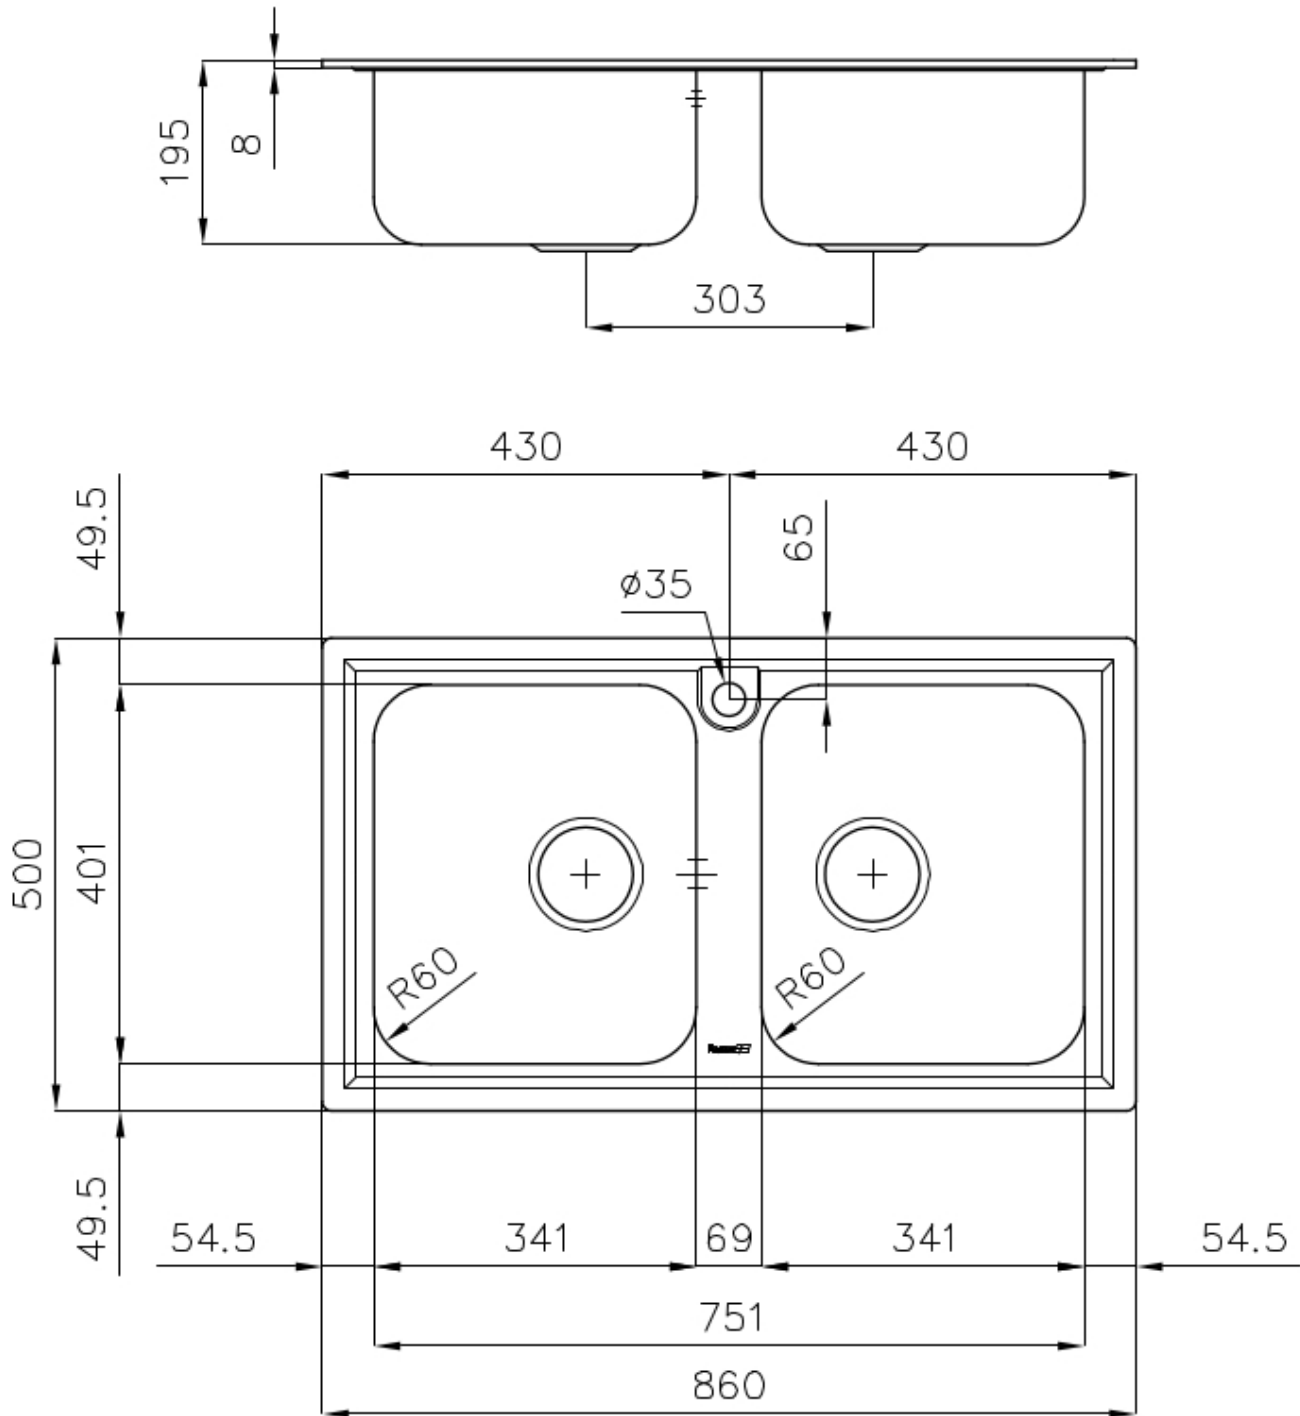

TECHNISCHE DATEN